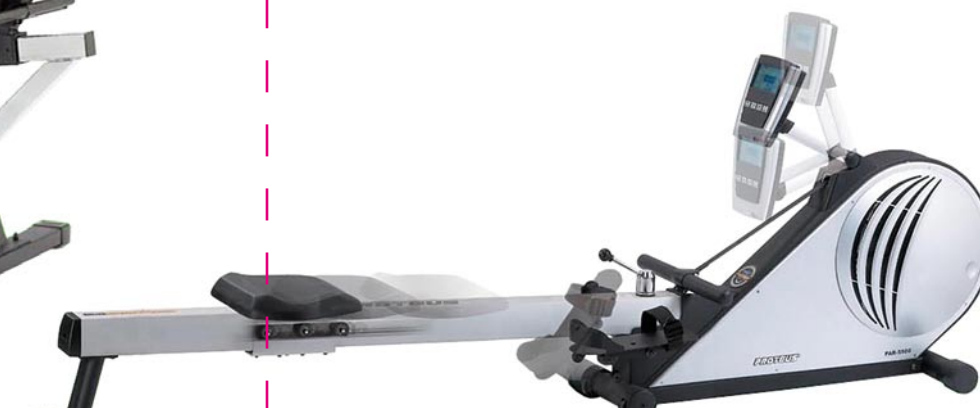

Air Magnetic Rower - PAR 5500

Der Rudertrainer

Designer-Rudermaschine mit kraftvollem Magnet-Luftbremssystem und funktionellem Computer für ambitionierte Freizeitsportler.

Widerstandsregelung: – 16-stufig verstellbar
Konstruktion: – Sattel mit leisen, geschlossenen Kugellagern
– Rutschfeste, in der Größe verstellbare Pedale
– Transportrollen vorne
– Klappbar

Computerfunktionen:
– Trainingszeit
– Schlagzahl
– Gesamtschlagzahl
– Kalorienverbrauch
– Pulsmessung
– Temperatur
– Kalender
– Uhr
– Alarm
– Zugspannung 16-fach einstellbar
– Sechs voreingestellte Programme
– Programmierbar für bis zu vier Benutzer
– LED-Hintergrundbeleuchtung
– Silber

Neue Farbe:
610773

999,00 €